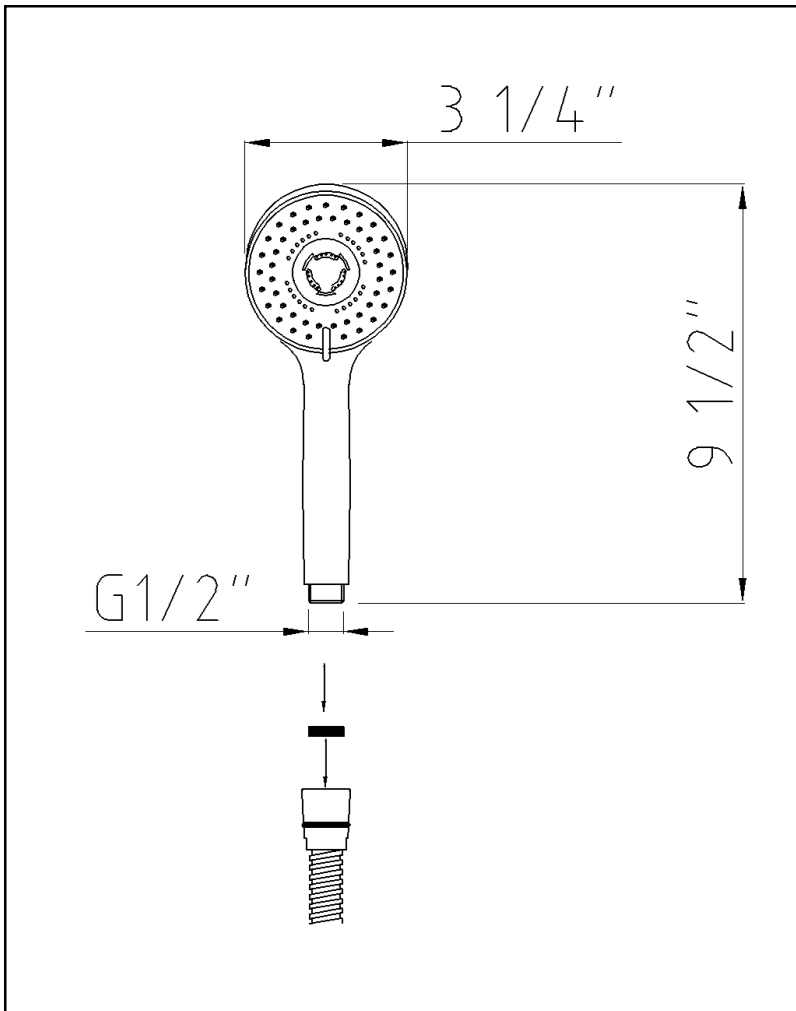

FITTING INSTRUCTION
ES: INSTRUCCIONES DE
COLOCACIÓN
FR: RACCORD
INSTRUCTION

Hudson Reed

Multi Function Hand Shower
UFG-HRHS707

ES: Ducha de mano
multifunción
UFG-HRHS707

FR: Douchette multifonction
UFG-HRHS707

EN:

1. Place the washer in the connection of the hose.
2. Thread the hand Shower into the hose connection. Please note that the threads are straight threads. Do not over tighten.
3. Turn on the shower and check for leaks.
4. Please note that this Hand Shower is regulated to a max flow of 2.5 gpm (9.5 L/min).

ES:

1. Coloque la arandela en la conexión de la manguera.
2. Enrosque la ducha de mano en la conexión de la manguera. Tenga en cuenta que las roscas son rectas. No ajuste por demás.
3. Encienda la ducha y verifique que no haya pérdidas.
4. Tenga en cuenta que esta ducha de mano está regulada para tener un flujo máximo de 2,5 gpm (9,5 l/min).

FR:

1. Placez la rondelle dans le raccordement du tuyau flexible.
2. Vissez la douchette au raccordement du tuyau flexible. Veuillez noter que le filetage est de type cylindrique. Vissez sans trop serrer.
3. Ouvrez l'alimentation en eau de la douche et vérifiez qu'il n'y a aucune fuite.
4. Veuillez noter que cette douchette permet un débit maximal de 2,5 gal/min (9,5 L/min).